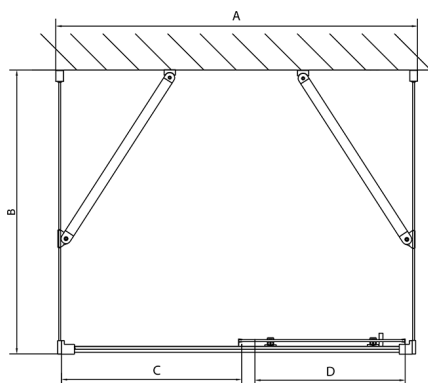

EASY sprchový kout tri steny 1000x700mm, L/P varianta, číre sklo

Objednací kód: EL1015EL3115EL3115

Rozměry

Šířka: 1000 mm
Výška: 1900 mm
Hĺbka: 700 mm

Vlastnosti

Záruka: 2 roky

Technický list

	B
EL3115	680-700
EL3215	780-800
EL3315	880-900
EL3415	980-1000

	A	C	D
EL1015	990-1030	470	400
EL1115	1090-1130	500	430
EL1215	1190-1230	530	480
EL1315	1290-1330	590	530
EL1415	1390-1430	640	580
EL1515	1490-1530	690	630
EL1815	1590-1630	740	680