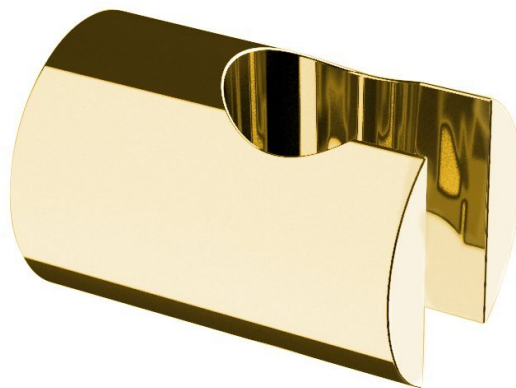

Objednací kód: SD717

Základné informácie

Značka: Sapho

Rozmery

Priemer: 35 mm

Hĺbka: 50 mm

Vlastnosti

Farba: Zlato

Materiál: Mosadz

Tvar: Kruhové

Inštalácia: Nástenná

Ostatné: Pevné

Hmotnosť / ks: 0.11 kg

Balenie: 1 ks

Záruka: 2 roky

Technický list