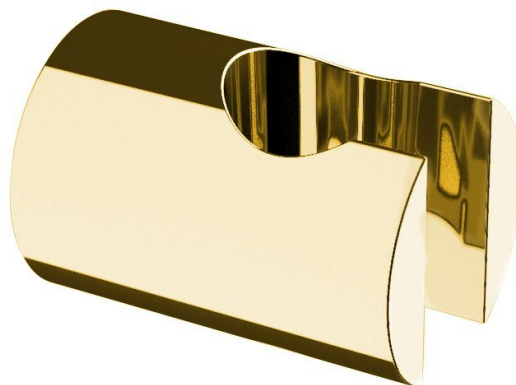

Objednací kód: SD717

**Základné informácie**

Značka: Sapho

**Rozmery**

Priemer: 35 mm

Hĺbka: 50 mm

**Vlastnosti**

Farba: Zlato

Materiál: Mosadz

Tvar: Kruhové

Inštalácia: Nástenná

Ostatné: Pevné

Hmotnosť / ks: 0.11 kg

Balenie: 1 ks

Záruka: 2 roky

Technický list