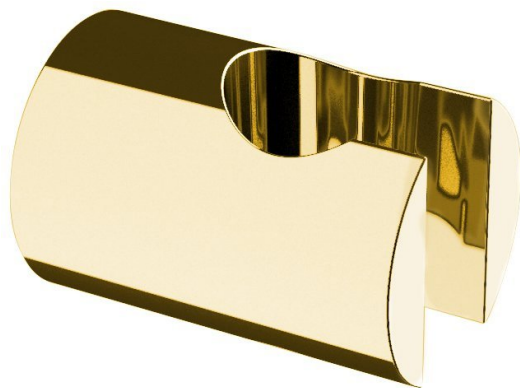

Objednací kód: SD717

**Základné informácie**

Značka: Sapho

**Rozmery**

Priemer: 35 mm

Hĺbka: 50 mm

**Vlastnosti**

Farba: Zlato

Materiál: Mosadz

Tvar: Kruhové

Inštalácia: Nástenná

Ostatné: Pevné

Hmotnosť / ks: 0.11 kg

Balenie: 1 ks

Záruka: 2 roky

Technický list