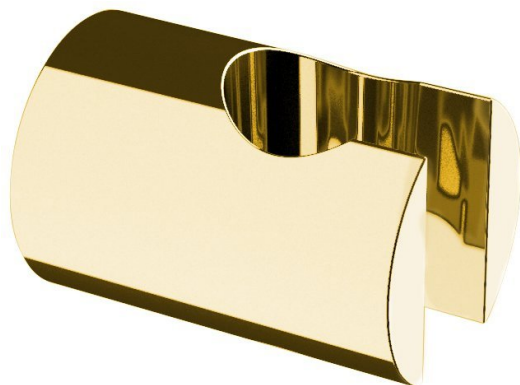

Objednací kód: SD717

Základné informácie

Značka: Sapho

Rozmery

Priemer: 35 mm

Hĺbka: 50 mm

Vlastnosti

Farba: Zlato

Materiál: Mosadz

Tvar: Kruhové

Inštalácia: Nástenná

Ostatné: Pevné

Hmotnosť / ks: 0.11 kg

Balenie: 1 ks

Záruka: 2 roky

Technický list