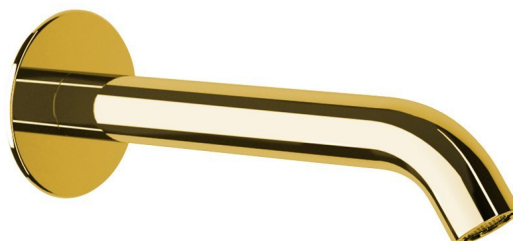

Nástenná výtoková hubica, 165mm, zlato

Objednací kód: BO517

Základné informácie

Značka: Sapho

Rozmery

Hĺbka: 165 mm

Vlastnosti

Farba: Zlato

Materiál: Mosadz

Tvar: Kruhové

Inštalácia: Nástenná

Prietok (3 bar): 5.7 l/min

Hmotnosť / ks: 0.8 kg

Balenie: 1 ks

Záruka: 2 roky

Technický list