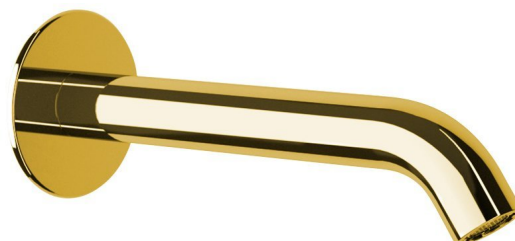

Nástenná výtoková hubica, 165mm, zlato

Objednací kód: BO517

Základné informácie

Značka: Sapho

Rozmery

Hĺbka: 165 mm

Vlastnosti

Farba: Zlato

Materiál: Mosadz

Tvar: Kruhové

Inštalácia: Nástenná

Prietok (3 bar): 5.7 l/min

Hmotnosť / ks: 0.8 kg

Balenie: 1 ks

Záruka: 2 roky

Technický list