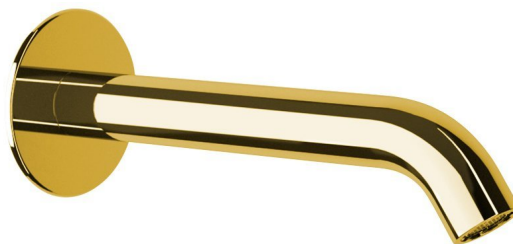

Nástenná výtoková hubica, 165mm, zlato

 **SAPHO**

Objednací kód: BO517

Rozměry
Hĺbka: 165 mm

Vlastnosti
Farba: Zlato
Materiál: Mosadz
Záruka: 2 roky

Technický list