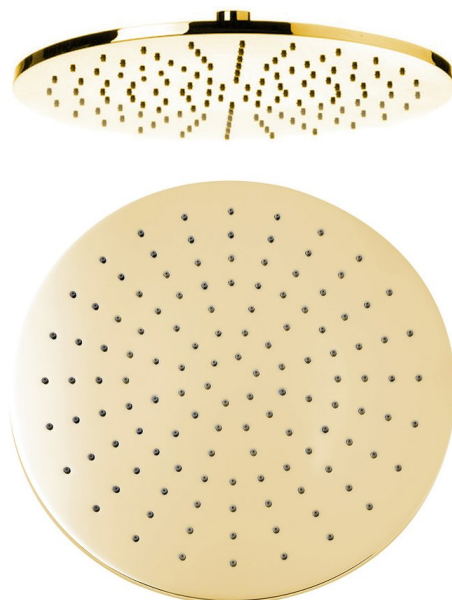

Hlavová sprcha, priemer 300mm, zlato

SAPHO

Objednací kód: SF417

Základné informácie

Značka: Sapho

Rozmery

Priemer: 300 mm

Výška: 8 mm

Vlastnosti

Farba: Zlato

Materiál: Mosadz

Tvar: Kruhové

Inštalácia: 1 cesta

Funkcia sprchy: Dážď

Ostatné: AntiCalc

Hmotnosť / ks: 2.44 kg

Balenie: 1 ks

Záruka: 2 roky