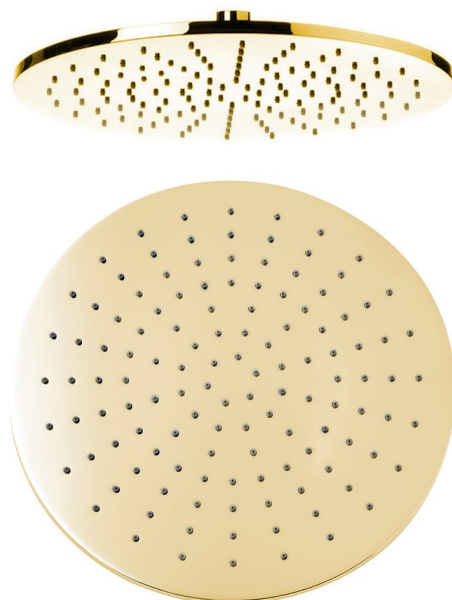

Hlavová sprcha, priemer 300mm, zlato

Objednací kód: SF417

Základné informácie

Značka: Sapho

Rozmery

Priemer: 300 mm

Výška: 8 mm

Vlastnosti

Farba: Zlato

Materiál: Mosadz

Tvar: Kruhové

Inštalácia: 1 cesta

Funkcia sprchy: Dážď

Ostatné: AntiCalc

Hmotnosť / ks: 2.44 kg

Balenie: 1 ks

Záruka: 2 roky