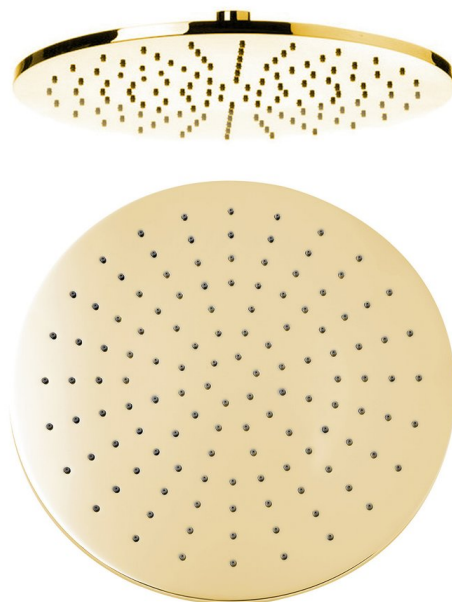

Hlavová sprcha, priemer 300mm, zlato

SAPHO

Objednací kód: SF417

Základné informácie

Značka: Sapho

Rozmery

Priemer: 300 mm

Výška: 8 mm

Vlastnosti

Farba: Zlato

Materiál: Mosadz

Tvar: Kruhové

Inštalácia: 1 cesta

Funkcia sprchy: Dážď

Ostatné: AntiCalc

Hmotnosť / ks: 2.44 kg

Balenie: 1 ks

Záruka: 2 roky