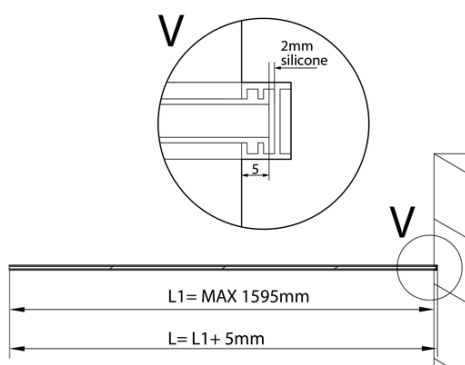

ARCHITEX kalené šedé sklo, L 1200 - 1600mm, H 1800-2600mm

Objednací kód: ALS1216

Základné informácie

Značka: Polysan
Séria: ARCHITEX

Vlastnosti

Typ výplne: Šedé sklo
Úprava skla: Antidrop
Hrúbka skla: 8 mm
Hmotnosť / ks: 87.0 kg
Balenie: 1 ks
Záruka: 2 roky

Technický list

L1=MAX 1595	H1=MAX 2600
L=L1+5=1600	H=H1-10=2590