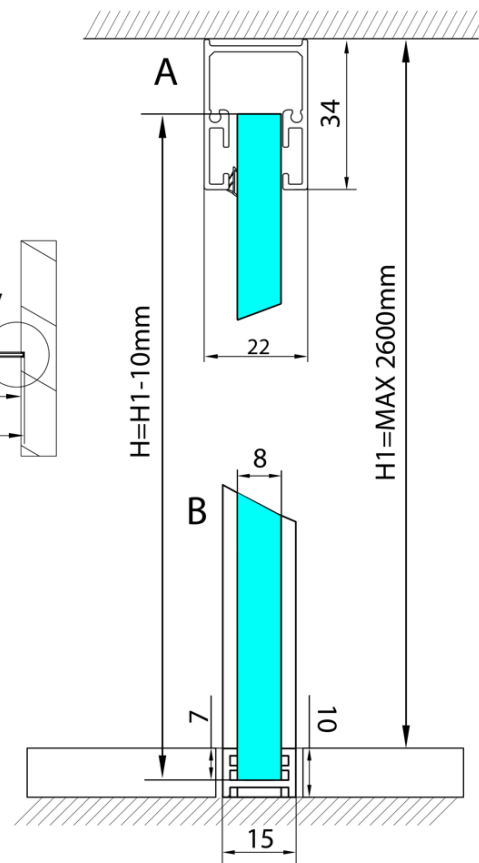

ARCHITEX kalené šedé sklo, L 1200 - 1600mm, H 1800-2600mm

Objednací kód: ALS1216

Základné informácie

Značka: Polysan
Séria: ARCHITEX

Vlastnosti

Typ výplne: Šedé sklo
Úprava skla: Antidrop
Hrúbka skla: 8 mm
Hmotnosť / ks: 87.0 kg
Balenie: 1 ks
Záruka: 2 roky

Technický list

L1=MAX 1595	H1=MAX 2600
L=L1+5=1600	H=H1-10=2590