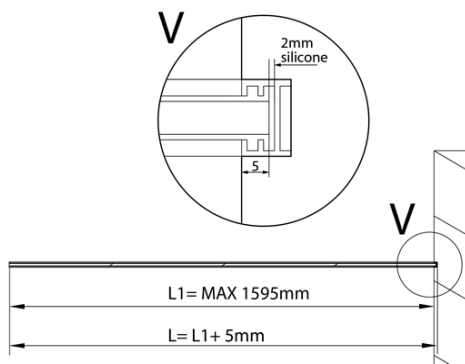

**ARCHITEX kalené šedé sklo, L 1200 - 1600mm, H 1800-
2600mm**

Objednací kód: ALS1216

Základné informácie

Značka: Polysan
Séria: ARCHITEX

Vlastnosti

Typ výplne: Šedé sklo
Úprava skla: Antidrop
Hrúbka skla: 8 mm
Hmotnosť / ks: 87.0 kg
Balenie: 1 ks
Záruka: 2 roky

Technický list

L1=MAX 1595	H1=MAX 2600
L=L1+5=1600	H=H1-10=2590