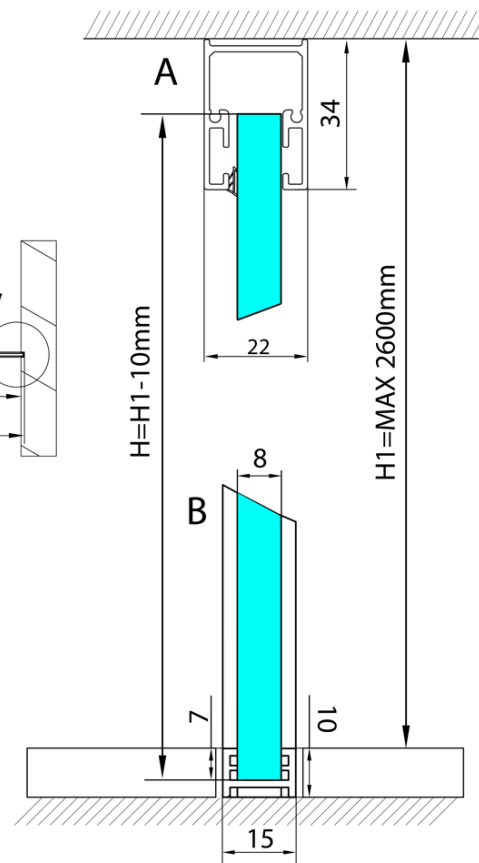

**ARCHITEX kalené šedé sklo, L 1200 - 1600mm, H 1800-
2600mm**

Objednací kód: ALS1216

Základné informácie

Značka: Polysan
Séria: ARCHITEX

Vlastnosti

Typ výplne: Šedé sklo
Úprava skla: Antidrop
Hrúbka skla: 8 mm
Hmotnosť / ks: 87.0 kg
Balenie: 1 ks
Záruka: 2 roky

Technický list

L1=MAX 1595	H1=MAX 2600
L=L1+5=1600	H=H1-10=2590