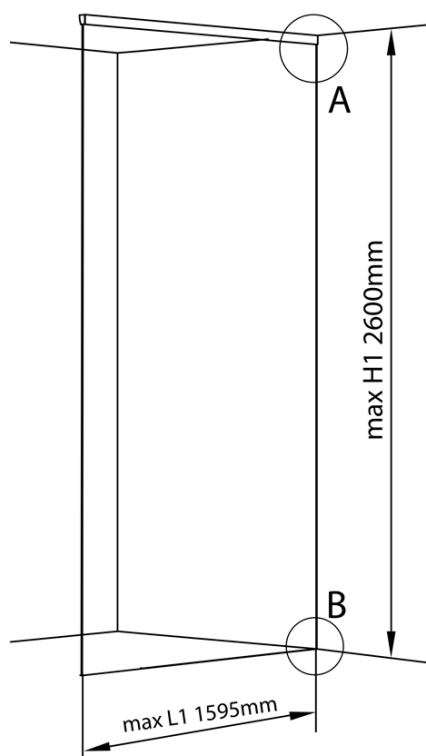

**ARCHITEX kalené šedé sklo, L 1200 - 1600mm, H 1800-2600mm**

**Objednací kód:** ALS1216

**Základné informácie**

**Značka:** Polysan  
**Séria:** ARCHITEX

**Vlastnosti**

**Typ výplne:** Šedé sklo  
**Úprava skla:** Antidrop  
**Hrúbka skla:** 8 mm  
**Hmotnosť / ks:** 87.0 kg  
**Balenie:** 1 ks  
**Záruka:** 2 roky

Technický list

L1=MAX 1595	H1=MAX 2600
L=L1+5=1600	H=H1-10=2590