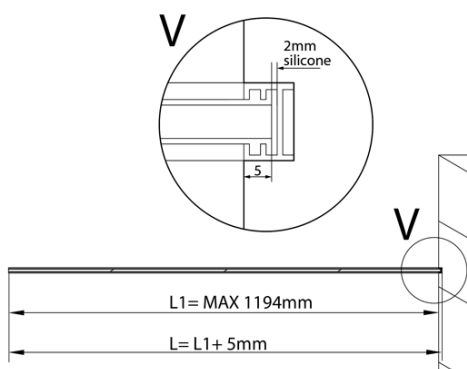

ARCHITEX kalené šedé sklo, L 1000 - 1199mm, H 1800-2600mm

Objednací kód: ALS1012

Základné informácie

Značka: Polysan
Séria: ARCHITEX

Vlastnosti

Typ výplne: Šedé sklo
Úprava skla: Antidrop
Hrúbka skla: 8 mm
Hmotnosť / ks: 65.5 kg
Balenie: 1 ks
Záruka: 2 roky

Technický list

L1=MAX 1194	H1=MAX 2600
L=L1+5=1199	H=H1-10=2590