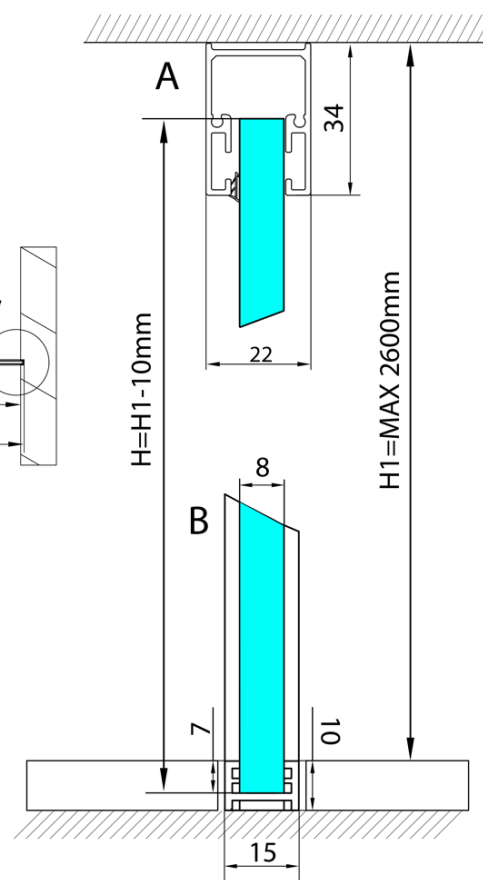

ARCHITEX kalené šedé sklo, L 1000 - 1199mm, H 1800-2600mm

Objednací kód: ALS1012

Základné informácie

Značka: Polysan
Séria: ARCHITEX

Vlastnosti

Typ výplne: Šedé sklo
Úprava skla: Antidrop
Hrúbka skla: 8 mm
Hmotnosť / ks: 65.5 kg
Balenie: 1 ks
Záruka: 2 roky

Technický list

L1=MAX 1194	H1=MAX 2600
L=L1+5=1199	H=H1-10=2590