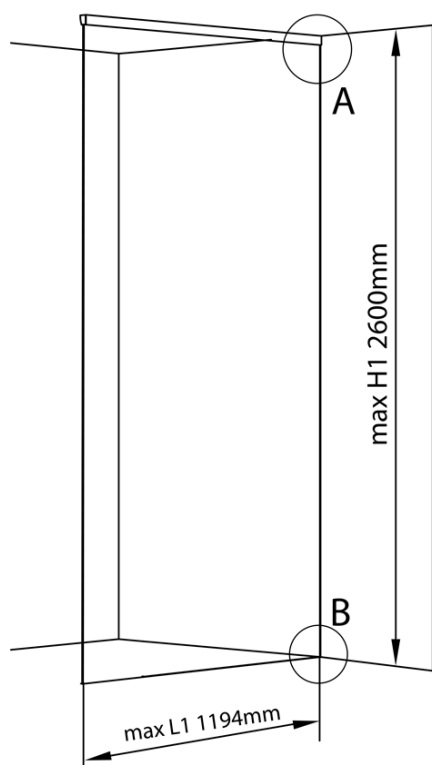

ARCHITEX kalené šedé sklo, L 1000 - 1199mm, H 1800-2600mm

Objednací kód: ALS1012

Základné informácie

Značka: Polysan
Séria: ARCHITEX

Vlastnosti

Typ výplne: Šedé sklo
Úprava skla: Antidrop
Hrúbka skla: 8 mm
Hmotnosť / ks: 65.5 kg
Balenie: 1 ks
Záruka: 2 roky

Technický list

L1=MAX 1194	H1=MAX 2600
L=L1+5=1199	H=H1-10=2590