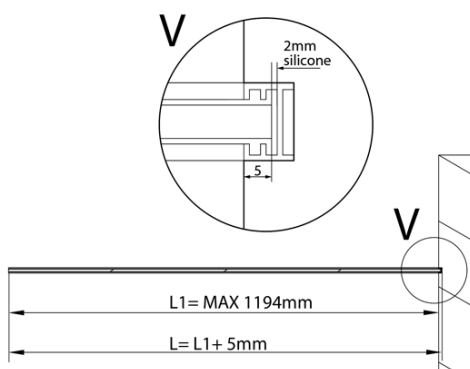

ARCHITEX kalené šedé sklo, L 1000 - 1199mm, H 1800-2600mm

Objednací kód: ALS1012

Základné informácie

Značka: Polysan
Séria: ARCHITEX

Vlastnosti

Typ výplne: Šedé sklo
Úprava skla: Antidrop
Hrúbka skla: 8 mm
Hmotnosť / ks: 65.5 kg
Balenie: 1 ks
Záruka: 2 roky

Technický list

L1=MAX 1194	H1=MAX 2600
L=L1+5=1199	H=H1-10=2590