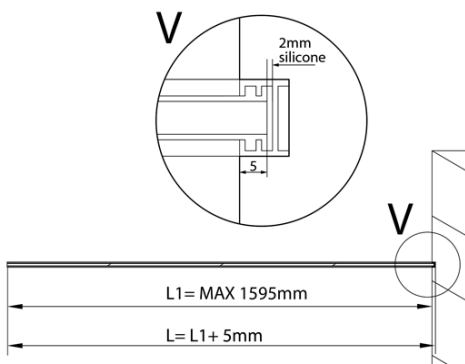

ARCHITEX kalené číre sklo, L 1200 - 1600mm, H 1800-2600mm

Objednací kód: AL1216

Základné informácie

Značka: Polysan
Séria: ARCHITEX

Vlastnosti

Typ výplne: Číre sklo
Úprava skla: Antidrop
Hrúbka skla: 8 mm
Hmotnosť / ks: 87.0 kg
Balenie: 1 ks
Záruka: 2 roky

Technický list

L1=MAX 1595	H1=MAX 2600
L=L1+5=1600	H=H1-10=2590