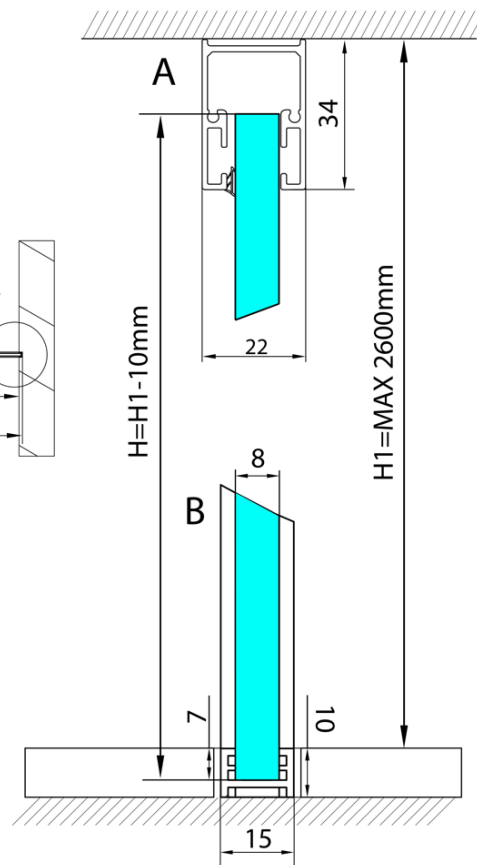

ARCHITEX kalené číre sklo, L 1200 - 1600mm, H 1800-2600mm

Objednací kód: AL1216

Základné informácie

Značka: Polysan
Séria: ARCHITEX

Vlastnosti

Typ výplne: Číre sklo
Úprava skla: Antidrop
Hrúbka skla: 8 mm
Hmotnosť / ks: 87.0 kg
Balenie: 1 ks
Záruka: 2 roky

Technický list

L1=MAX 1595	H1=MAX 2600
L=L1+5=1600	H=H1-10=2590