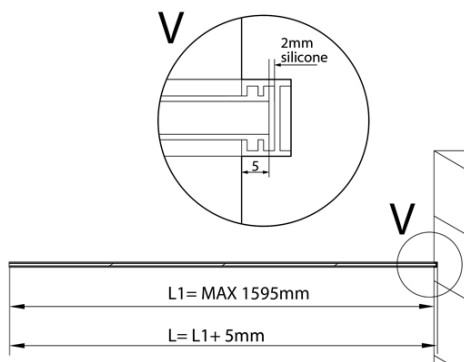

ARCHITEX kalené číre sklo, L 1200 - 1600mm, H 1800-2600mm

Objednací kód: AL1216

Základné informácie

Značka: Polysan
Séria: ARCHITEX

Vlastnosti

Typ výplne: Číre sklo
Úprava skla: Antidrop
Hrúbka skla: 8 mm
Hmotnosť / ks: 87.0 kg
Balenie: 1 ks
Záruka: 2 roky

Technický list

L1=MAX 1595	H1=MAX 2600
L=L1+5=1600	H=H1-10=2590