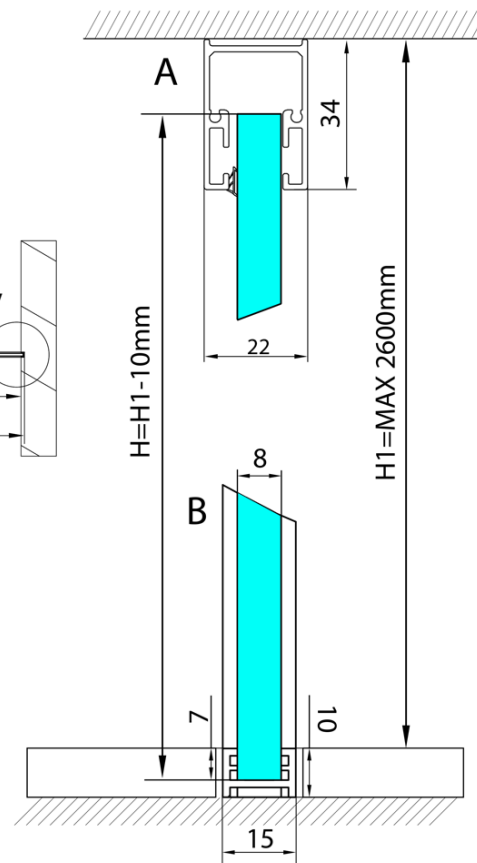

ARCHITEX kalené číre sklo, L 1200 - 1600mm, H 1800-2600mm

Objednací kód: AL1216

Základné informácie

Značka: Polysan
Séria: ARCHITEX

Vlastnosti

Typ výplne: Číre sklo
Úprava skla: Antidrop
Hrúbka skla: 8 mm
Hmotnosť / ks: 87.0 kg
Balenie: 1 ks
Záruka: 2 roky

Technický list

L1=MAX 1595	H1=MAX 2600
L=L1+5=1600	H=H1-10=2590