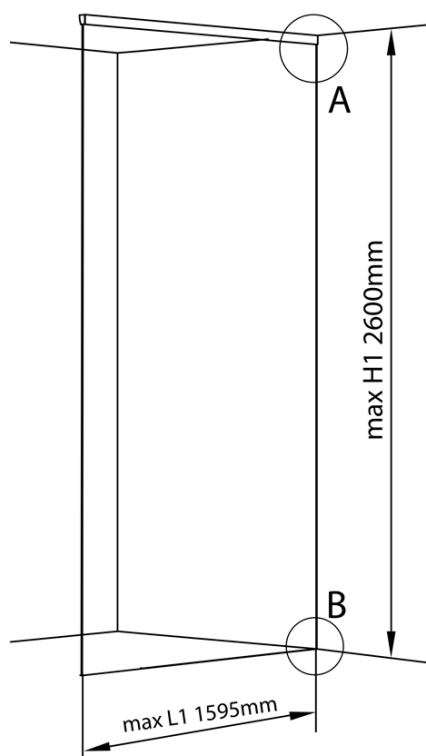

ARCHITEX kalené číre sklo, L 1200 - 1600mm, H 1800-2600mm

Objednací kód: AL1216

Základné informácie

Značka: Polysan
Séria: ARCHITEX

Vlastnosti

Typ výplne: Číre sklo
Úprava skla: Antidrop
Hrúbka skla: 8 mm
Hmotnosť / ks: 87.0 kg
Balenie: 1 ks
Záruka: 2 roky

Technický list

L1=MAX 1595	H1=MAX 2600
L=L1+5=1600	H=H1-10=2590