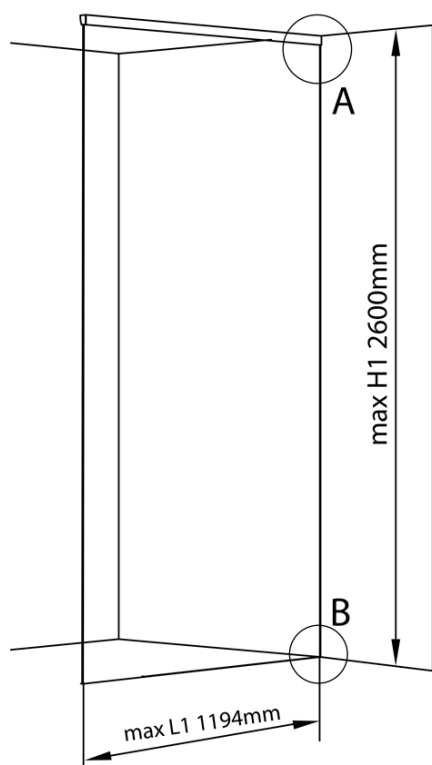

**ARCHITEX kalené číre sklo, L 1000 - 1199mm, H 1800-2600mm**

**Objednací kód:** AL1012

**Základné informácie**

**Značka:** Polysan  
**Séria:** ARCHITEX

**Vlastnosti**

**Typ výplne:** Číre sklo  
**Úprava skla:** Antidrop  
**Hrúbka skla:** 8 mm  
**Hmotnosť / ks:** 65.5 kg  
**Balenie:** 1 ks  
**Záruka:** 2 roky

Technický list

L1=MAX 1194	H1=MAX 2600
L=L1+5=1199	H=H1-10=2590