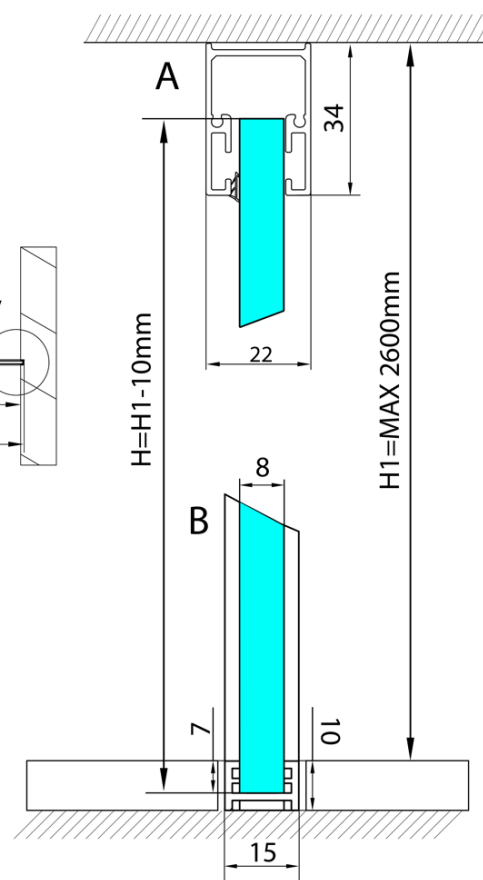

**ARCHITEX kalené číre sklo, L 1000 - 1199mm, H 1800-2600mm**

**Objednací kód:** AL1012

**Základné informácie**

**Značka:** Polysan  
**Séria:** ARCHITEX

**Vlastnosti**

**Typ výplne:** Číre sklo  
**Úprava skla:** Antidrop  
**Hrúbka skla:** 8 mm  
**Hmotnosť / ks:** 65.5 kg  
**Balenie:** 1 ks  
**Záruka:** 2 roky

Technický list

L1=MAX 1194	H1=MAX 2600
L=L1+5=1199	H=H1-10=2590