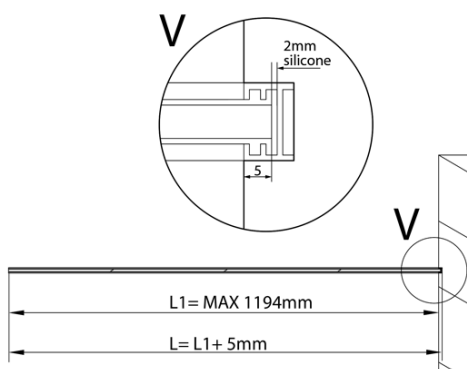

**ARCHITEX kalené číre sklo, L 1000 - 1199mm, H 1800-2600mm**

**Objednací kód:** AL1012

**Základné informácie**

**Značka:** Polysan  
**Séria:** ARCHITEX

**Vlastnosti**

**Typ výplne:** Číre sklo  
**Úprava skla:** Antidrop  
**Hrúbka skla:** 8 mm  
**Hmotnosť / ks:** 65.5 kg  
**Balenie:** 1 ks  
**Záruka:** 2 roky

Technický list

L1=MAX 1194	H1=MAX 2600
L=L1+5=1199	H=H1-10=2590