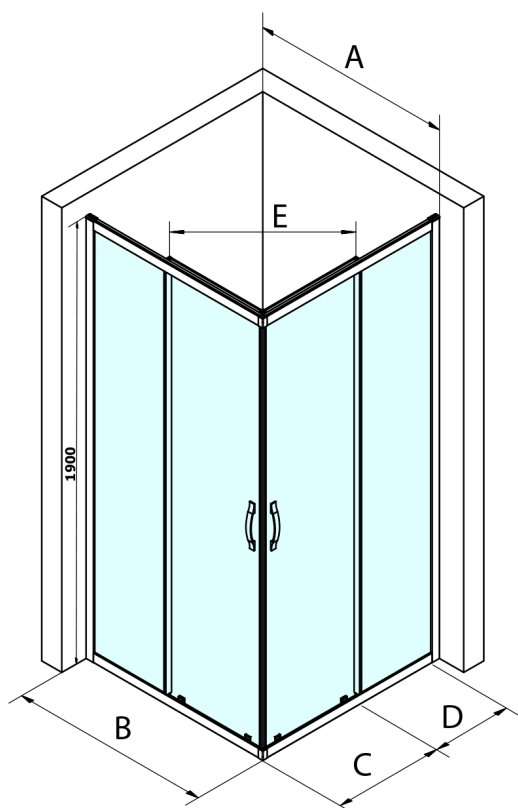

SIGMA SIMPLY obdĺžniková sprchová zástena 900x800 mm, L/P varianta, rohový vstup, Brick sklo

Objednací kód: GS2490GS2480

Rozmery

Šírka: 900 mm

Výška: 1900 mm

Hĺbka: 800 mm

Vlastnosti

Záruka: 3 roky

Technický list

MODEL	A	B	C	D	E
GS2180	780-800	800	410	315	432
GS2190	880-900	900	460	365	503
GS2110	980-1000	1000	510	415	570
GS2111	1080-1100	1100	560	515	570
GS2112	1180-1200	1200	610	615	570
GS2480	780-800	800	410	315	432
GS2490	880-900	900	460	365	503
GS2410	980-1000	1000	510	415	570

Size	E
1200x1100	570
1200x1000	570
1200x900	538
1200x800	503
1100x1000	570
1100x800	503
1100x900	538
1000x900	538
1000x800	503
900x800	468