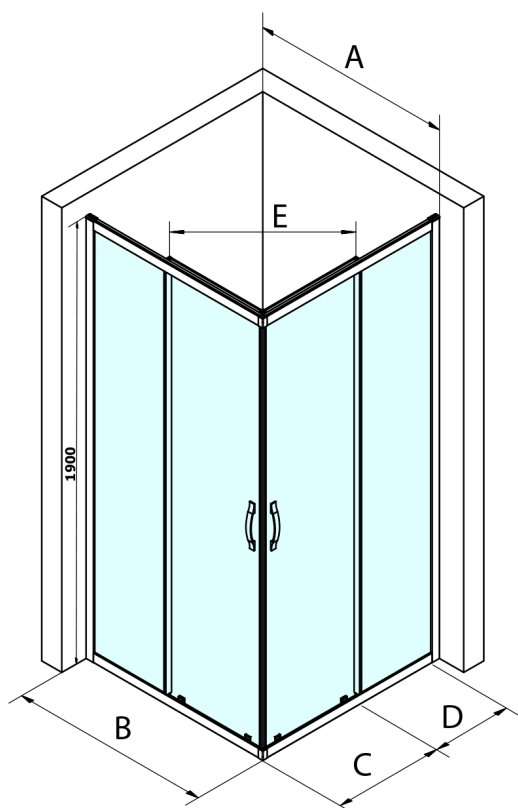

SIGMA SIMPLY obdĺžniková sprchová zástena 1000x800 mm, L/P varianta, rohový vstup, Brick sklo

Objednací kód: GS2410GS2480

Rozmery

Šírka: 1000 mm

Výška: 1900 mm

Hĺbka: 800 mm

Vlastnosti

Záruka: 3 roky

Technický list

MODEL	A	B	C	D	E
GS2180	780-800	800	410	315	432
GS2190	880-900	900	460	365	503
GS2110	980-1000	1000	510	415	570
GS2111	1080-1100	1100	560	515	570
GS2112	1180-1200	1200	610	615	570
GS2480	780-800	800	410	315	432
GS2490	880-900	900	460	365	503
GS2410	980-1000	1000	510	415	570

Size	E
1200x1100	570
1200x1000	570
1200x900	538
1200x800	503
1100x1000	570
1100x800	503
1100x900	538
1000x900	538
1000x800	503
900x800	468