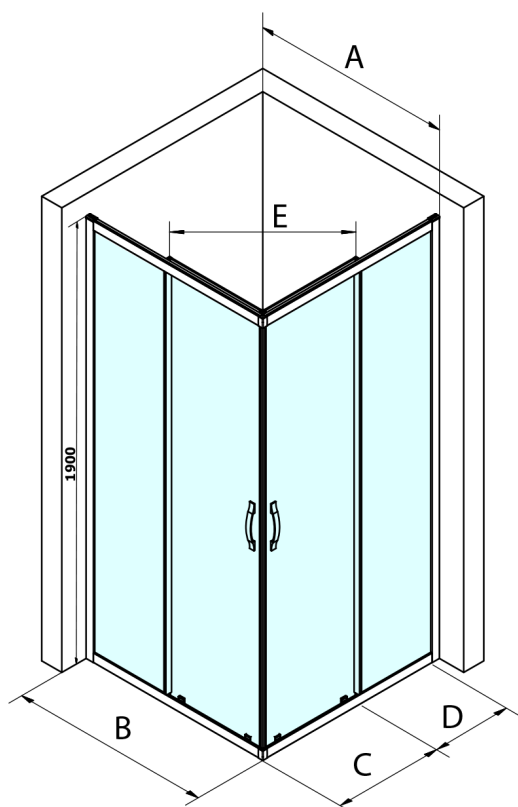

SIGMA SIMPLY obdĺžniková sprchová zástena 1000x900 mm, L/P varianta, rohový vstup, Brick sklo

Objednací kód: GS2410GS2490

Rozmery

Šírka: 1000 mm
 Výška: 1900 mm
 Hĺbka: 900 mm

Vlastnosti

Záruka: 3 roky

Technický list

MODEL	A	B	C	D	E
GS2180	780-800	800	410	315	432
GS2190	880-900	900	460	365	503
GS2110	980-1000	1000	510	415	570
GS2111	1080-1100	1100	560	515	570
GS2112	1180-1200	1200	610	615	570
GS2480	780-800	800	410	315	432
GS2490	880-900	900	460	365	503
GS2410	980-1000	1000	510	415	570

Size	E
1200x1100	570
1200x1000	570
1200x900	538
1200x800	503
1100x1000	570
1100x800	503
1100x900	538
1000x900	538
1000x800	503
900x800	468