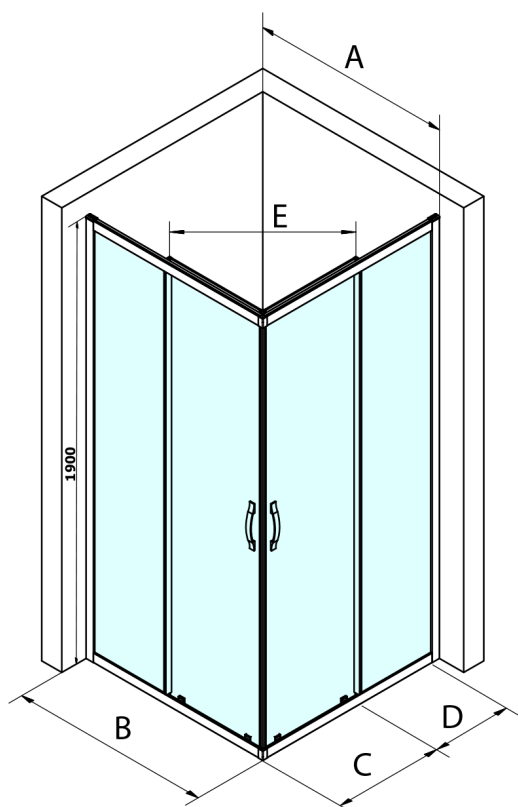

SIGMA SIMPLY štvorcová sprchová zástena 800x800 mm, rohový vstup, Brick sklo

Objednací kód: GS2480GS2480

Rozmery

Šírka: 800 mm
 Výška: 1900 mm
 Hĺbka: 800 mm

Vlastnosti

Záruka: 3 roky

Technický list

MODEL	A	B	C	D	E
GS2180	780-800	800	410	315	432
GS2190	880-900	900	460	365	503
GS2110	980-1000	1000	510	415	570
GS2111	1080-1100	1100	560	515	570
GS2112	1180-1200	1200	610	615	570
GS2480	780-800	800	410	315	432
GS2490	880-900	900	460	365	503
GS2410	980-1000	1000	510	415	570

Size	E
1200x1100	570
1200x1000	570
1200x900	538
1200x800	503
1100x1000	570
1100x800	503
1100x900	538
1000x900	538
1000x800	503
900x800	468