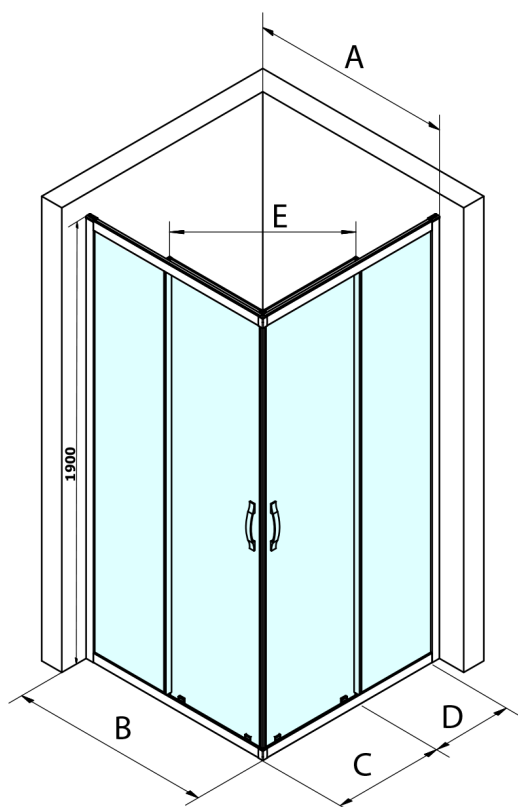

SIGMA SIMPLY štvorcová sprchová zástena 1000x1000 mm, rohový vstup, Brick sklo

Objednací kód: GS2410GS2410

Rozmery

Šírka: 1000 mm

Výška: 1900 mm

Hĺbka: 1000 mm

Vlastnosti

Záruka: 3 roky

Technický list

MODEL	A	B	C	D	E
GS2180	780-800	800	410	315	432
GS2190	880-900	900	460	365	503
GS2110	980-1000	1000	510	415	570
GS2111	1080-1100	1100	560	515	570
GS2112	1180-1200	1200	610	615	570
GS2480	780-800	800	410	315	432
GS2490	880-900	900	460	365	503
GS2410	980-1000	1000	510	415	570

Size	E
1200x1100	570
1200x1000	570
1200x900	538
1200x800	503
1100x1000	570
1100x800	503
1100x900	538
1000x900	538
1000x800	503
900x800	468