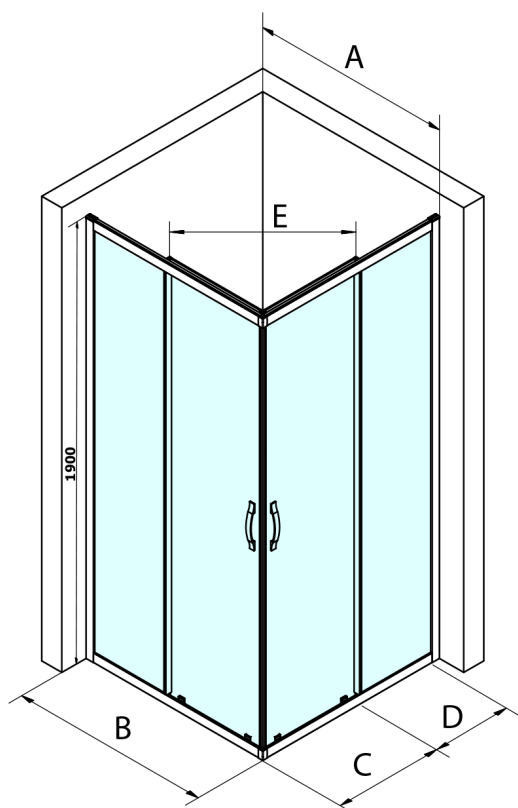

SIGMA SIMPLY obdĺžniková sprchová zástena 900x800 mm, L/P varianta, rohový vstup

Objednací kód: GS2190GS2180

Rozmery

Šírka: 900 mm

Výška: 1900 mm

Hĺbka: 800 mm

Vlastnosti

Záruka: 3 roky

Technický list

MODEL	A	B	C	D	E
GS2180	780-800	800	410	315	432
GS2190	880-900	900	460	365	503
GS2110	980-1000	1000	510	415	570
GS2111	1080-1100	1100	560	515	570
GS2112	1180-1200	1200	610	615	570
GS2480	780-800	800	410	315	432
GS2490	880-900	900	460	365	503
GS2410	980-1000	1000	510	415	570

Size	E
1200x1100	570
1200x1000	570
1200x900	538
1200x800	503
1100x1000	570
1100x800	503
1100x900	538
1000x900	538
1000x800	503
900x800	468