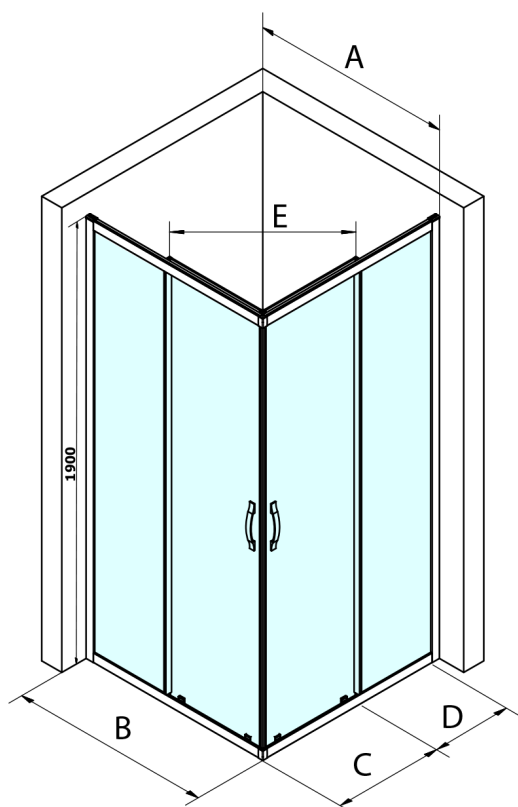

SIGMA SIMPLY obdĺžniková sprchová zástena 1000x800 mm, L/P varianta, rohový vstup

Objednací kód: GS2110GS2180

Rozmery

Šírka: 1000 mm
 Výška: 1900 mm
 Hĺbka: 800 mm

Vlastnosti

Záruka: 3 roky

Technický list

MODEL	A	B	C	D	E
GS2180	780-800	800	410	315	432
GS2190	880-900	900	460	365	503
GS2110	980-1000	1000	510	415	570
GS2111	1080-1100	1100	560	515	570
GS2112	1180-1200	1200	610	615	570
GS2480	780-800	800	410	315	432
GS2490	880-900	900	460	365	503
GS2410	980-1000	1000	510	415	570

Size	E
1200x1100	570
1200x1000	570
1200x900	538
1200x800	503
1100x1000	570
1100x800	503
1100x900	538
1000x900	538
1000x800	503
900x800	468