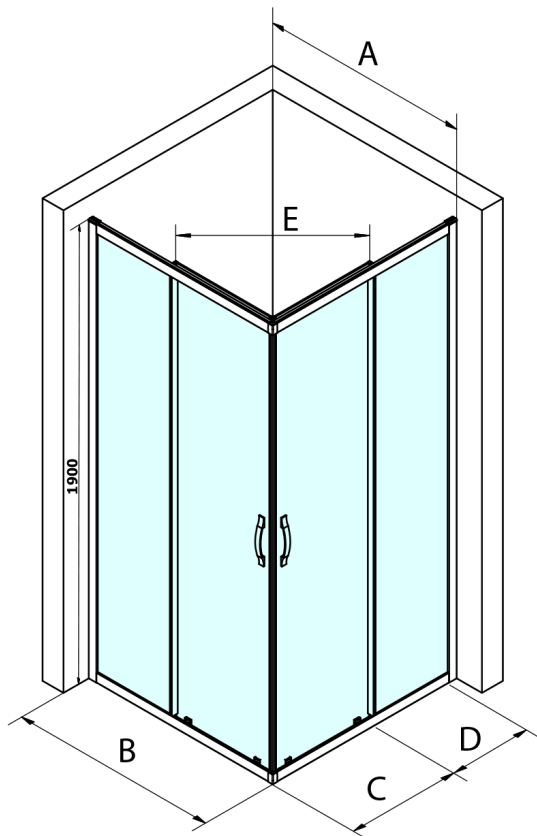

## Rozmery

Šírka: 1000 mm  
Výška: 1900 mm  
Hĺbka: 900 mm

## Vlastnosti

Farba profilu: Chróm - Leštený hliník  
Tvar: Obdĺžnik s rohovým vstupom  
Typ otvárania: Posuvné  
Šírka vstupu: 538 mm  
Typ výplne: Číre sklo  
Úprava skla: Coated glass  
Hrúbka skla: 6 mm  
Vlastnosti: Rámové prevedenie  
Hmotnosť / ks: 67.0 kg  
Balenie: 2 ks  
Záruka: 3 roky

**SIGMA SIMPLY obdížniková sprchová zástena 1000x900 mm, L/P varianta, rohový vstup**

**Technický list**

MODEL	A	B	C	D	E
GS2180	780-800	800	410	315	432
GS2190	880-900	900	460	365	503
GS2110	980-1000	1000	510	415	570
GS2111	1080-1100	1100	560	515	570
GS2112	1180-1200	1200	610	615	570
GS2480	780-800	800	410	315	432
GS2490	880-900	900	460	365	503
GS2410	980-1000	1000	510	415	570

Size	E
1200x1100	570
1200x1000	570
1200x900	538
1200x800	503
1100x1000	570
1100x800	503
1100x900	538
1000x900	538
1000x800	503
900x800	468