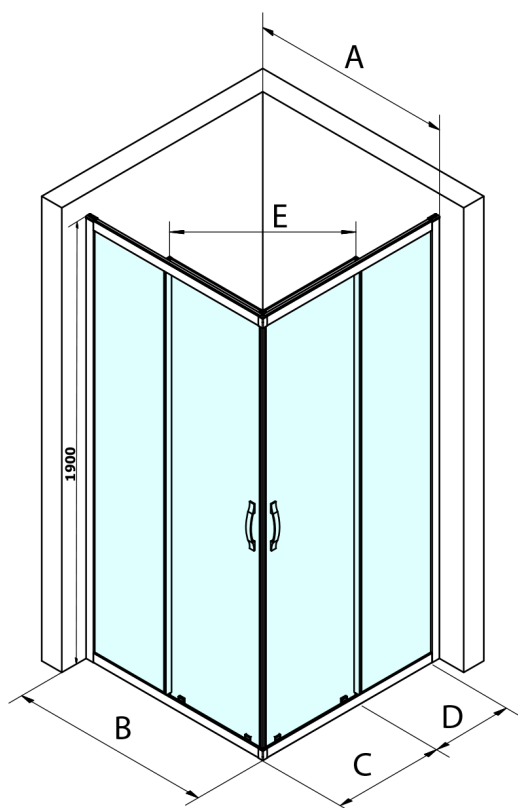

SIGMA SIMPLY štvorcová sprchová zástena 900x900 mm, rohový vstup, číre sklo

Objednací kód: GS2190GS2190

Rozmery

Šírka: 900 mm
 Výška: 1900 mm
 Hĺbka: 900 mm

Vlastnosti

Záruka: 3 roky

Technický list

MODEL	A	B	C	D	E
GS2180	780-800	800	410	315	432
GS2190	880-900	900	460	365	503
GS2110	980-1000	1000	510	415	570
GS2111	1080-1100	1100	560	515	570
GS2112	1180-1200	1200	610	615	570
GS2480	780-800	800	410	315	432
GS2490	880-900	900	460	365	503
GS2410	980-1000	1000	510	415	570

Size	E
1200x1100	570
1200x1000	570
1200x900	538
1200x800	503
1100x1000	570
1100x800	503
1100x900	538
1000x900	538
1000x800	503
900x800	468