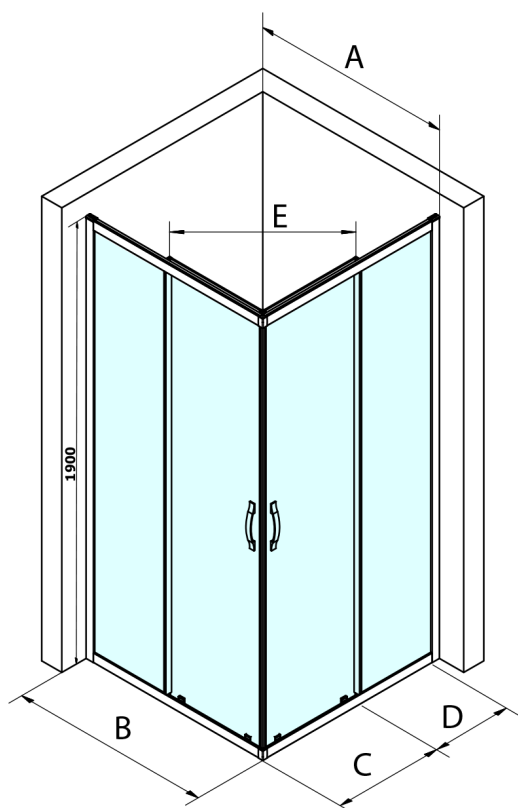

SIGMA SIMPLY štvorcová sprchová zástena 800x800 mm, rohový vstup, číre sklo

Objednací kód: GS2180GS2180

Rozmery

Šírka: 800 mm
 Výška: 1900 mm
 Hĺbka: 800 mm

Vlastnosti

Záruka: 3 roky

Technický list

MODEL	A	B	C	D	E
GS2180	780-800	800	410	315	432
GS2190	880-900	900	460	365	503
GS2110	980-1000	1000	510	415	570
GS2111	1080-1100	1100	560	515	570
GS2112	1180-1200	1200	610	615	570
GS2480	780-800	800	410	315	432
GS2490	880-900	900	460	365	503
GS2410	980-1000	1000	510	415	570

Size	E
1200x1100	570
1200x1000	570
1200x900	538
1200x800	503
1100x1000	570
1100x800	503
1100x900	538
1000x900	538
1000x800	503
900x800	468