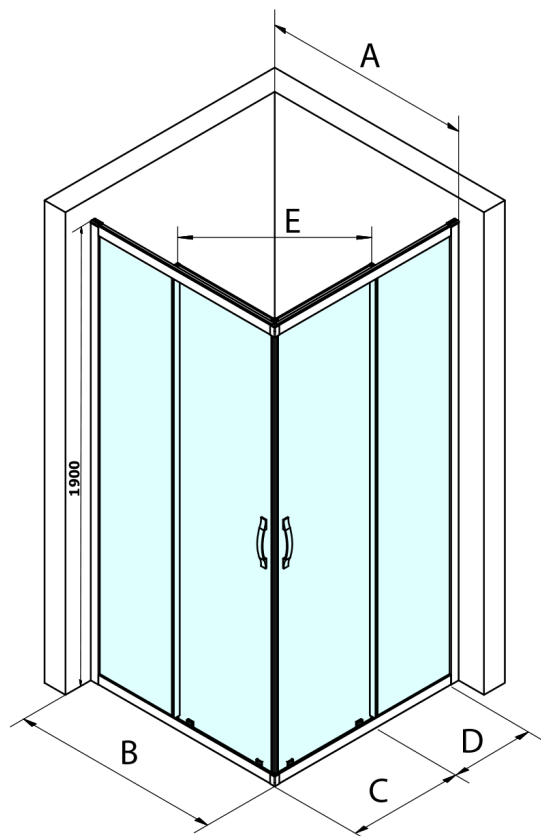

SIGMA SIMPLY štvorcová sprchová zástena 1000x1000 mm, rohový vstup, číre sklo

Objednací kód: GS2110GS2110

Základné informácie

Značka: Gelco
Séria: SIGMA SIMPLY

Rozmery

Šírka: 1000 mm
Výška: 1900 mm
Hĺbka: 1000 mm

Vlastnosti

Farba profilu: Chróm - Leštený hliník
Tvar: Štvorcové s rohovým vstupom
Typ otvárania: Posuvné
Šírka vstupu: 570 mm
Typ výplne: Číre sklo
Úprava skla: Coated glass
Hrúbka skla: 6 mm
Vlastnosti: Rámové prevedenie
Hmotnosť / ks: 70.0 kg
Balenie: 2 ks
Záruka: 3 roky

SIGMA SIMPLY štvorcová sprchová zástena 1000x1000 mm, rohový vstup, číre sklo

Technický list

MODEL	A	B	C	D	E
GS2180	780-800	800	410	315	432
GS2190	880-900	900	460	365	503
GS2110	980-1000	1000	510	415	570
GS2111	1080-1100	1100	560	515	570
GS2112	1180-1200	1200	610	615	570
GS2480	780-800	800	410	315	432
GS2490	880-900	900	460	365	503
GS2410	980-1000	1000	510	415	570

Size	E
1200x1100	570
1200x1000	570
1200x900	538
1200x800	503
1100x1000	570
1100x800	503
1100x900	538
1000x900	538
1000x800	503
900x800	468