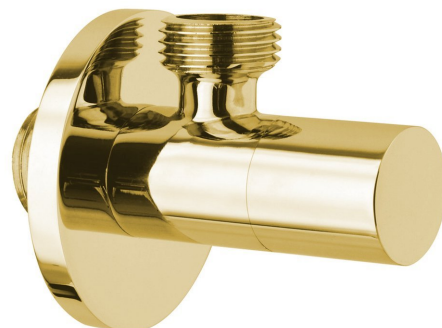

## Rohový ventil s rozetou, gul'atý, 1/2"x 3/8", zlato

Objednací kód: SL017

### Základné informácie

Značka: Sapho

### Vlastnosti

Farba: Zlato  
Materiál: Mosadz  
Veľkosť závitů: 1/2"x3/8"  
Výbava: Bez filtra  
Hmotnosť / ks: 0.16 kg  
Balenie: 1 ks  
Záruka: 2 roky

Technický list