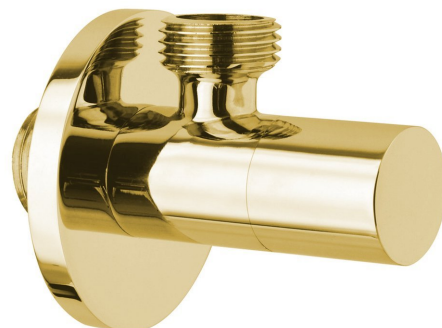

Rohový ventil s rozetou, gul'atý, 1/2"x 3/8', zlato

Objednací kód: SL017

Základné informácie

Značka: Sapho

Vlastnosti

Farba: Zlato
Materiál: Mosadz
Veľkosť závitů: 1/2"x3/8"
Výbava: Bez filtra
Hmotnosť / ks: 0.16 kg
Balenie: 1 ks
Záruka: 2 roky