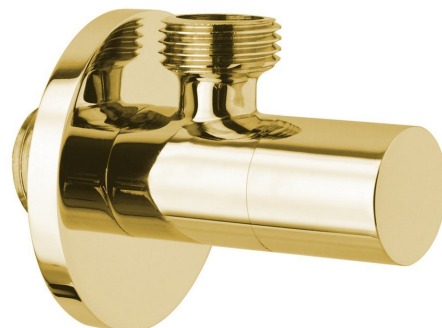

Rohový ventil s rozetou, gul'atý, 1/2"x 3/8", zlato

Objednací kód: SL017

Základné informácie

Značka: Sapho

Vlastnosti

Farba: Zlato
Materiál: Mosadz
Veľkosť závitů: 1/2"x3/8"
Výbava: Bez filtra
Hmotnosť / ks: 0.16 kg
Balenie: 1 ks
Záruka: 2 roky