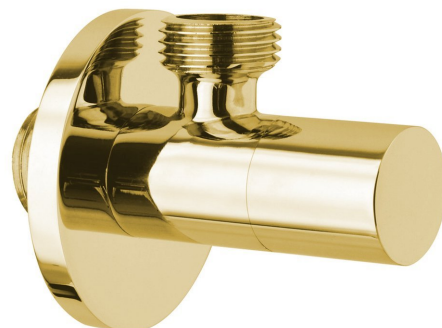

Rohový ventil s rozetou, gul'atý, 1/2"x 3/8', zlato

Objednací kód: SL017

Základné informácie

Značka: Sapho

Vlastnosti

Farba: Zlato
Materiál: Mosadz
Veľkosť závitu: 1/2"x3/8"
Výbava: Bez filtra
Hmotnosť / ks: 0.16 kg
Balenie: 1 ks
Záruka: 2 roky