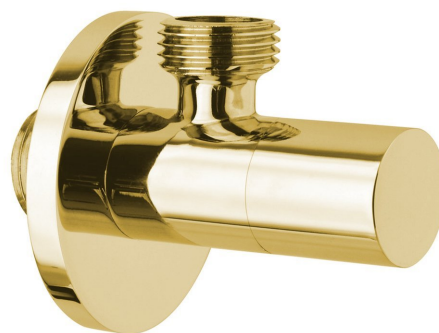

Rohový ventil s rozetou, guľatý, 1/2'x 3/8', zlato

SAPHO

Objednací kód: SL017

Vlastnosti

Farba: Zlato
Materiál: Mosadz
Záruka: 2 roky

Technický list