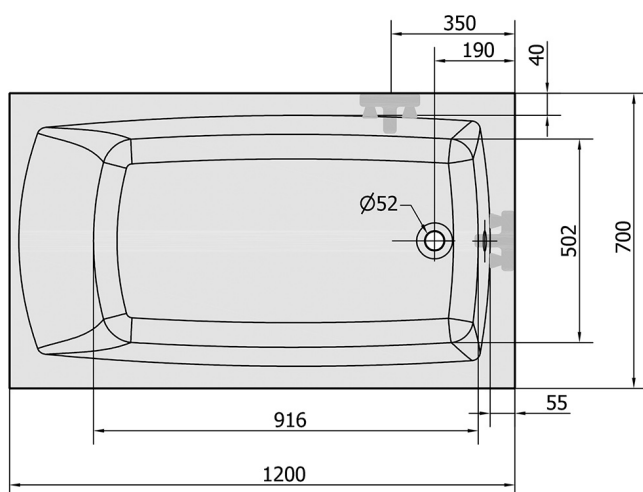

Technický list