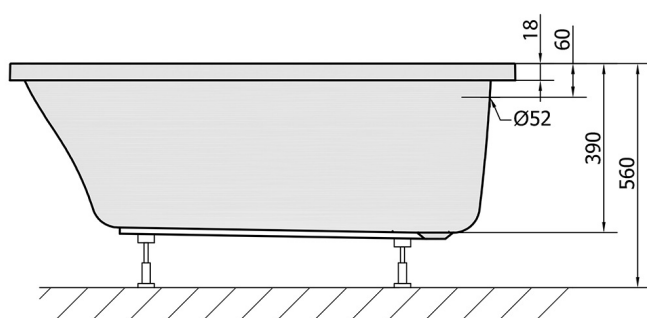

Technický list