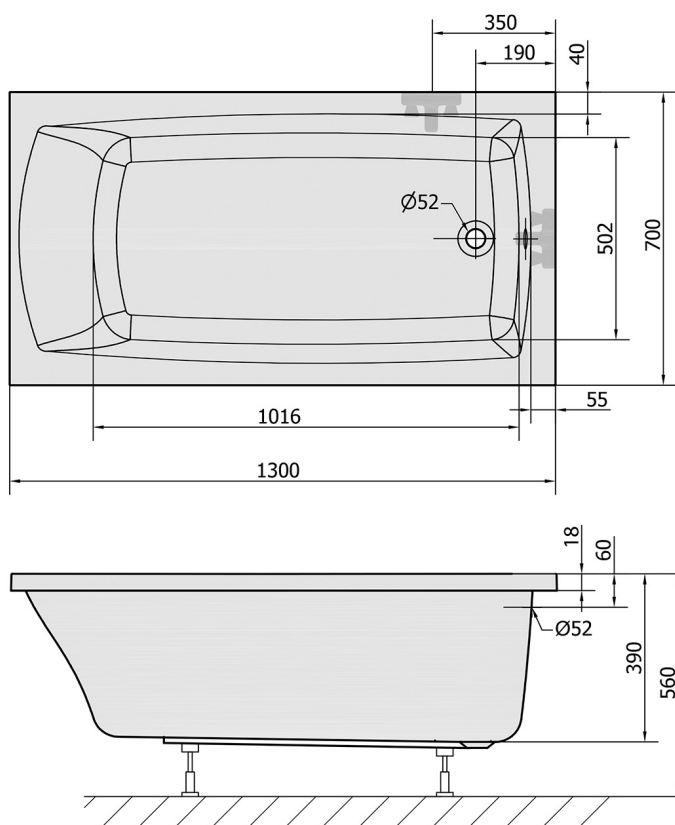

LILY SLIM obdĺžniková vaňa 130x70x39cm, biela

Objednací kód: 77511S

Rozmery

Dĺžka: 1300 mm
 Šírka: 700 mm
 Výška: 390 mm
 Objem: 167 l

Vlastnosti

Farba: Biela
 Materiál: Akrylát
 Záruka: 10 rokov

Technický list

VOLUME 167L