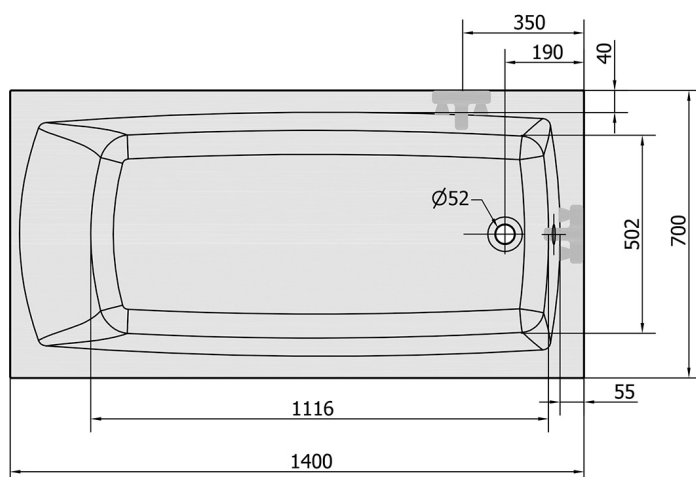

LILY SLIM obdĺžniková vaňa 140x70x39cm, biela

Objednací kód: 72201S

Rozmery

Dĺžka: 1400 mm
 Šírka: 700 mm
 Výška: 390 mm
 Objem: 173 l

Vlastnosti

Farba: Biela
 Materiál: Akrylát
 Záruka: 10 rokov

Technický list

VOLUME 173L