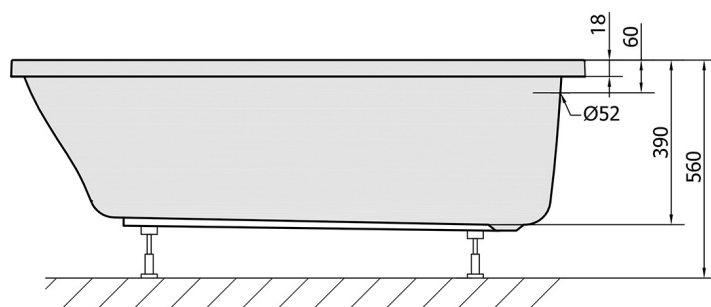

LILY SLIM obdĺžniková vaňa 140x70x39cm, biela

Objednací kód: 72201S

Rozmery

Dĺžka: 1400 mm
 Šírka: 700 mm
 Výška: 390 mm
 Objem: 173 l

Vlastnosti

Farba: Biela
 Materiál: Akrylát
 Záruka: 10 rokov

Technický list

VOLUME 173L