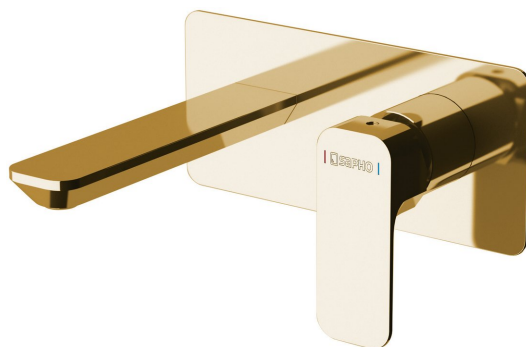

Objednací kód: PY08/17

Základné informácie

Značka: Sapho

Séria: SPY

Rozmery

Šírka: 220 mm

Výška: 100 mm

Hĺbka: 170 mm

Vlastnosti

Farba: Zlato

Materiál: Mosadz

Tvar: Hranaté

Inštalácia: Podomietková

Druh ovládania: Páka

Priemer kartuše: 35 mm

Hmotnosť / ks: 3.063 kg

Balenie: 1 ks

Záruka: 6 rokov

Náhradné diely

Perlátor vonkajší závit M24x1, plast (Objednací kód: NDA803FLBA)

KEROX ECO náhradná kartuša nízka (Objednací kód: 2121B2)

Náhradná kartuša, priemer 35mm (Objednací kód: 521601)

Perlátor vonkajší závit M24x1, plast (Objednací kód: NDA803NE)