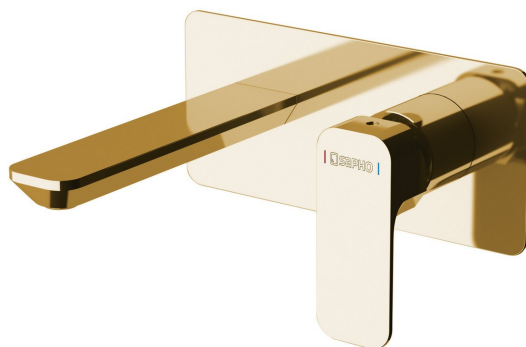

Objednací kód: PY08/17

Základné informácie

Značka: Sapho

Séria: SPY

Rozmery

Šírka: 220 mm

Výška: 100 mm

Hĺbka: 170 mm

Vlastnosti

Farba: Zlato

Materiál: Mosadz

Tvar: Hranaté

Inštalácia: Podomietková

Druh ovládania: Páka

Priemer kartuše: 35 mm

Hmotnosť / ks: 3.063 kg

Balenie: 1 ks

Záruka: 6 rokov

Náhradné diely

Perlátor vonkajší závit M24x1, plast (Objednací kód: NDA803FLBA)

KEROX ECO náhradná kartuša nízka (Objednací kód: 2121B2)

Náhradná kartuša, priemer 35mm (Objednací kód: 521601)

Perlátor vonkajší závit M24x1, plast (Objednací kód: NDA803NE)

Technický list