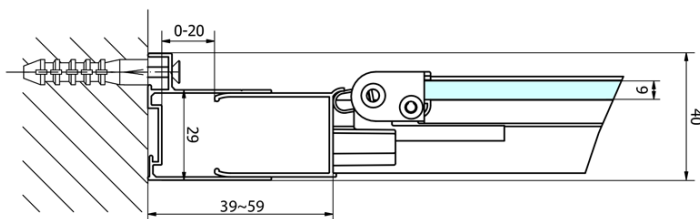

EASY obdĺžniková sprchová zástena 1000x900mm,
skladacie dvere, L/P varianta, číre sklo

Technický list

Type	EL1970	EL1980	EL1990	EL1910
B	686~726	786~826	886~926	986~1026
C	390	480	550	625