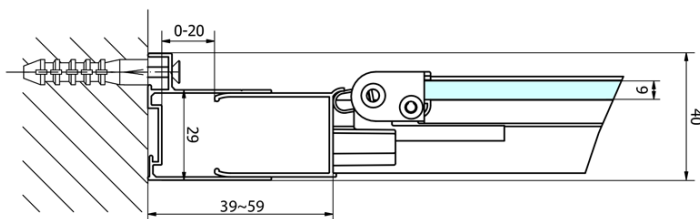

Hĺbka: 900 mm

Vlastnosti

Farba profilu: Chróm - Leštený hliník

Tvar: Obdĺžnikové zásteny

Typ otvárania: Skladacie

Smer otvárania: Univerzálne

Šírka vstupu: 625 mm

Typ výplne: Číre sklo

Hrúbka skla: 6 mm

Vlastnosti: Rámové prevedenie

Hmotnosť / ks: 59.0 kg

Balenie: 2 ks

Záruka: 2 roky

EASY obdĺžniková sprchová zástena 1000x900mm,
skladacie dvere, L/P varianta, číre sklo

Technický list

Type	EL1970	EL1980	EL1990	EL1910
B	686~726	786~826	886~926	986~1026
C	390	480	550	625