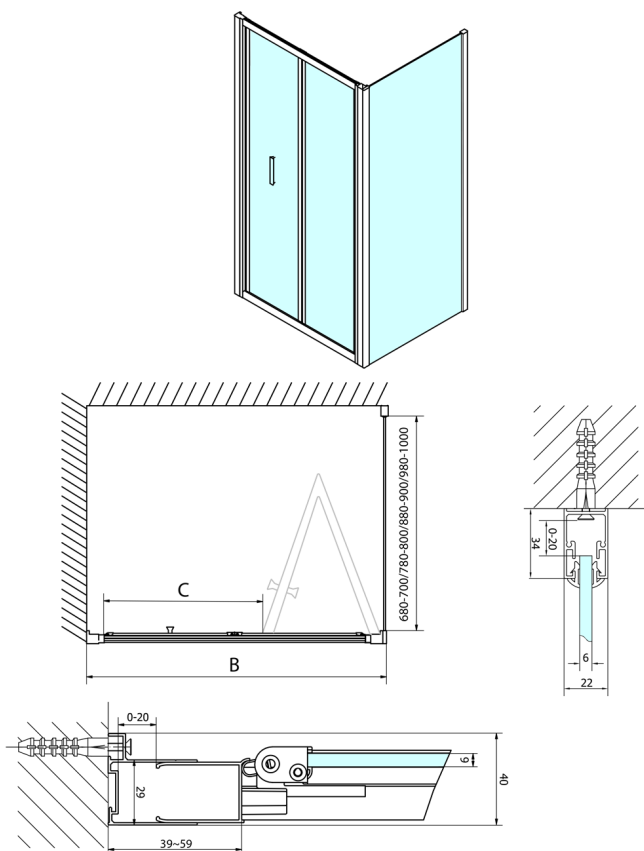

**EASY obdĺžniková sprchová zástena 1000x900mm, skladacie dvere, L/P varianta, číre sklo**

Objednací kód: EL1910EL3315

**Rozmery**

Šírka: 1000 mm

Výška: 1900 mm

Hĺbka: 900 mm

**Vlastnosti**

Záruka: 2 roky

**Technický list**

Type	EL1970	EL1980	EL1990	EL1910
B	686-726	786-826	886-926	986-1026
C	390	480	550	625