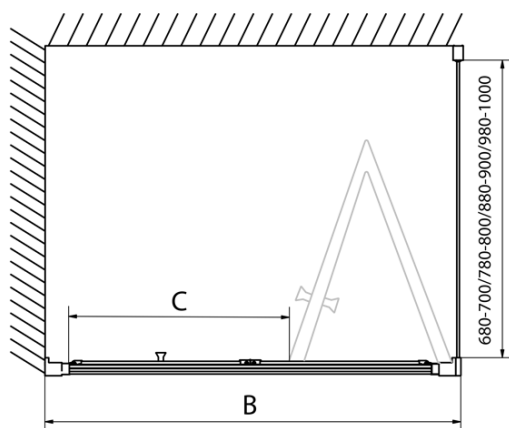

EASY obdĺžniková sprchová zástena 1000x800mm,
skladacie dvere, L/P varianta, číre sklo

Technický list

Type	EL1970	EL1980	EL1990	EL1910
B	686~726	786~826	886~926	986~1026
C	390	480	550	625