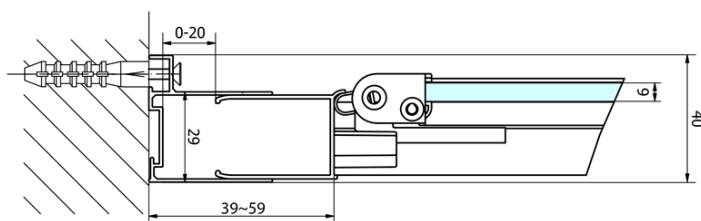

EASY obdĺžniková sprchová zástena 1000x800mm,
skladacie dvere, L/P varianta, číre sklo

Technický list

Type	EL1970	EL1980	EL1990	EL1910
B	686~726	786~826	886~926	986~1026
C	390	480	550	625