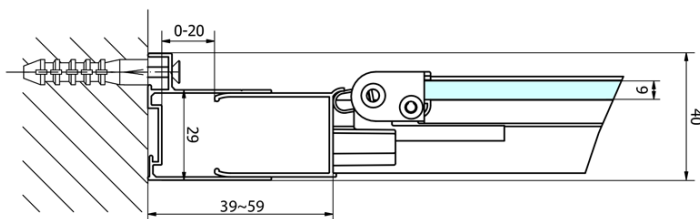

Hĺbka: 800 mm

Vlastnosti

Farba profilu: Chróm - Leštený hliník

Tvar: Obdĺžnikové zásteny

Typ otvárania: Skladacie

Smer otvárania: Univerzálne

Šírka vstupu: 625 mm

Typ výplne: Číre sklo

Hrúbka skla: 6 mm

Vlastnosti: Rámové prevedenie

Hmotnosť / ks: 56.0 kg

Balenie: 2 ks

Záruka: 2 roky

EASY obdĺžniková sprchová zástena 1000x800mm,
skladacie dvere, L/P varianta, číre sklo

Technický list

Type	EL1970	EL1980	EL1990	EL1910
B	686~726	786~826	886~926	986~1026
C	390	480	550	625