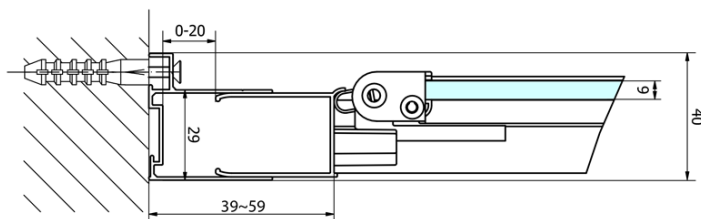

EASY obdĺžniková sprchová zástena 1000x700mm,
skladacie dvere, L/P varianta, číre sklo

Technický list

Type	EL1970	EL1980	EL1990	EL1910
B	686~726	786~826	886~926	986~1026
C	390	480	550	625