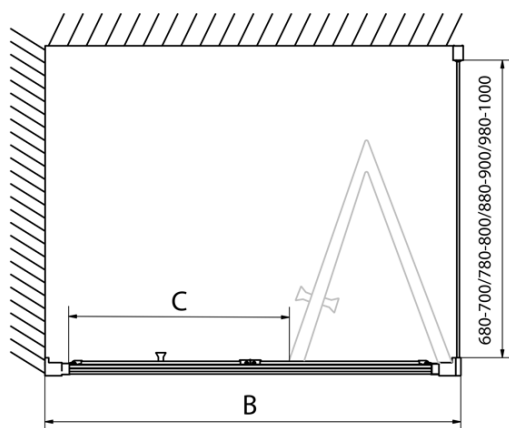

EASY obdĺžniková sprchová zástena 1000x700mm,
skladacie dvere, L/P varianta, číre sklo

Technický list

Type	EL1970	EL1980	EL1990	EL1910
B	686~726	786~826	886~926	986~1026
C	390	480	550	625