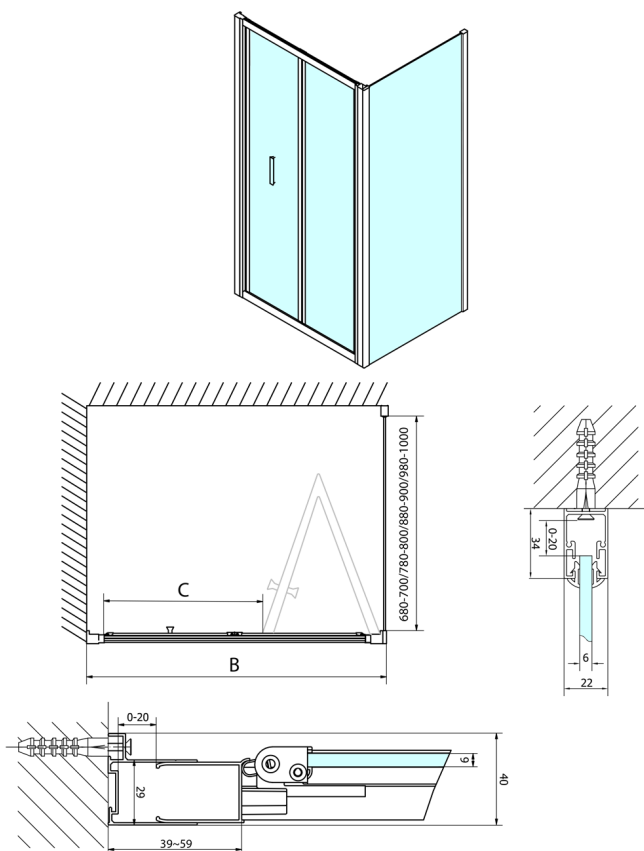

**EASY obdĺžniková sprchová zástena 1000x700mm, skladacie dvere, L/P varianta, číre sklo**

Objednací kód: EL1910EL3115

**Rozmery**

Šírka: 1000 mm

Výška: 1900 mm

Hĺbka: 700 mm

**Vlastnosti**

Záruka: 2 roky

**Technický list**

Type	EL1970	EL1980	EL1990	EL1910
B	686-726	786-826	886-926	986-1026
C	390	480	550	625