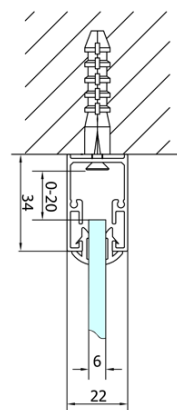

**EASY obdĺžniková sprchová zástena 900x1000mm,  
skladacie dvere, L/P varianta, číre sklo**

Objednací kód: EL1990EL3415

**Základné informácie**

Značka: Polysan  
Séria: EASY

**Rozmery**

Šírka: 900 mm  
Výška: 1900 mm  
Hĺbka: 1000 mm

**Vlastnosti**

Farba profilu: Chróm - Leštený hliník  
Tvar: Obdĺžnikové zásteny  
Typ otvárania: Skladacie  
Smer otvárania: Univerzálne  
Šírka vstupu: 550 mm  
Typ výplne: Číre sklo  
Hrúbka skla: 6 mm  
Vlastnosti: Rámové prevedenie  
Hmotnosť / ks: 59.0 kg  
Balenie: 2 ks  
Záruka: 2 roky

EASY obdĺžniková sprchová zástena 900x1000mm,  
skladacie dvere, L/P varianta, číre sklo

Technický list

Type	EL1970	EL1980	EL1990	EL1910
B	686~726	786~826	886~926	986~1026
C	390	480	550	625