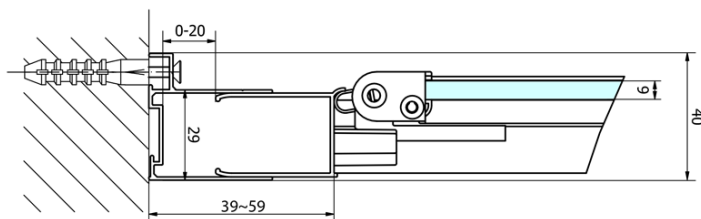

EASY obdĺžniková sprchová zástena 900x1000mm,
skladacie dvere, L/P varianta, číre sklo

Technický list

Type	EL1970	EL1980	EL1990	EL1910
B	686~726	786~826	886~926	986~1026
C	390	480	550	625